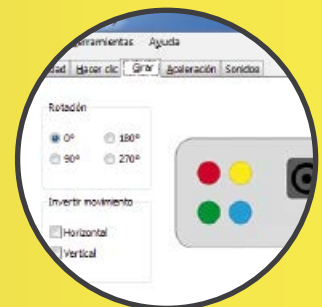

BJOY: los ratones que se adaptan a ti.

Cada persona es diferente. Sólo existe una forma adecuada de acceder a los dispositivos favoritos: **la mejor**. Por eso hemos creado la gama BJOY, para crear ratones que se ajusten a ti.

LAS VENTAJAS BJOY

Hardware personalizable

Es posible modificar de forma personalizada los colores, la distribución de los elementos, el número de botones, los pomos u otras características.

Configura el BJOY a tu medida

Gracias al programa *BJOY Configurador* incluido, puedes modificar la velocidad del cursor, la función de cada botón, el clic por espera, la orientación del dispositivo, el feedback auditivo, la forma de hacer arrastrar-soltar y muchas otras características.

La configuración se almacena en el dispositivo

Todos los cambios que realices con el programa *BJOY Configurador* quedan almacenados en el BJOY y cada vez que lo conectes a cualquier dispositivo funcionará como hayas elegido, sin necesidad del software.

Ordenadores, tabletas, smartphones

Todos los BJOY son dispositivos Plug and Play. Por eso, podrás utilizarlos en entornos Windows, Android, Linux, Mac OS X, Chrome OS...