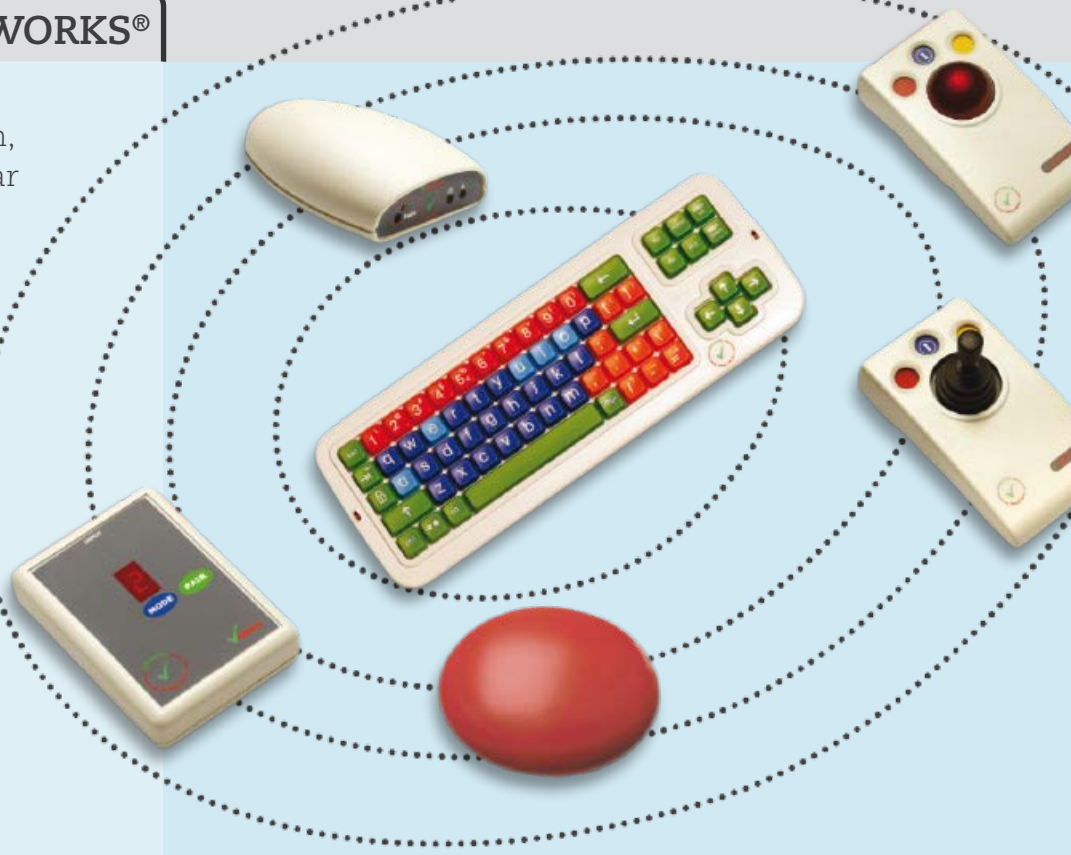

Joystick n-Abler

Ratón de palanca compacto y con prestaciones avanzadas.

BJOY Button

Controla las 4 direcciones del ratón y hasta 4 clics con sus grandes botones.

SISTEMA SIMPLYWORKS®

La serie SimplyWorks®, desarrollada por Pretorian, ha sido pensada para crear instalaciones sin cables donde las personas con discapacidad pueden interactuar con el ordenador y otros elementos como juguetes y pequeños dispositivos adaptados. En el ámbito del acceso, podemos emparejar hasta 6 dispositivos (trackball, joystick, teclado, pulsador, emisor de conmutadores) a un ordenador a través de un único receptor USB.

	Funcionamiento	Movimiento constante ⁽¹⁾	Ventajas BJOY ⁽²⁾	Direcciones	Inalámbrico	Clics	Sistemas operativos
Trackball de bola gigante	Bola	No		Libre		Izdo/dcho	Windows, Linux, macOS, Android, iOS
Trackball PCTrac	Bola	No		Libre		Izdo/dcho/	Windows, Linux, macOS, Android, iOS
Trackball n-Abler	Bola	No		Libre		Izdo/dcho/arrastrar/ doble clic/ bloqueo de eje	Windows, Linux, macOS, Android, iOS
Trackball SimplyWorks®	Bola	No		Libre	Sí	Izdo/dcho/ arrastrar	Windows, Linux, macOS, Android, iOS
BJOY Stick C	Joystick	Sí	Sí	8/4		4 configurables	Windows, Linux, macOS, Android, iOS
BJOY Stick C Lite	Joystick	Sí	Sí	8/4		1 configurable	Windows, Linux, macOS, Android, iOS
BJOY Stick A	Joystick	Sí	Sí	Libre/8/4		4 configurables	Windows, Linux, macOS, Android, iOS
BJOY Stick A Lite	Joystick	Sí	Sí	Libre/8/4		1 configurable	Windows, Linux, macOS, Android, iOS
Joystick SimplyWorks®	Joystick	Sí		Libre	Sí	Izdo/dcho/ arrastrar	Windows, Linux, macOS, Android, iOS
Joystick Optima	Joystick	Sí		Libre		Izdo/dcho/ arrastrar	Windows, Linux, macOS, Android, iOS
Joystick n-Abler	Joystick	Sí		Libre		Izdo/dcho/ arrastrar/ doble clic/ bloqueo de eje	Windows, Linux, macOS, Android, iOS
BJOY Button	Botones	Sí	Sí	4		4 configurables	Windows, Linux, macOS, Android, iOS