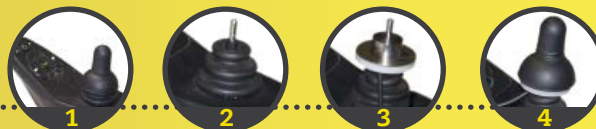

Si el joystick de la silla de ruedas ya es cómodo, ¿por qué cambiar de forma de control? BJOY Ring convierte el joystick de la silla de ruedas en un ratón para múltiples dispositivos.

BJOY Ring

Ideal para el control de teléfonos móviles, ordenadores o comunicadores que estén en la silla de ruedas.

¿Con cable o inalámbrico?

BJOY Ring Wireless

Ideal para controlar dispositivos que no están en la silla de ruedas o para controlar más de un dispositivo. Si los dispositivos están distantes entre sí bastará con acercarse a cualquiera de ellos para controlarlos. Si están cerca puedes conmutar de uno a otro con un gesto.

Disfruta de todas las ventajas de la gama BJOY

SENCILLO DE INSTALAR

Instalación

Se instala fácilmente en cualquier silla de ruedas sin modificar ni interferir en su electrónica. Basta levantar el pomo, insertar el BJOY Ring, volver a tapar y... ¡listo!

Calibración

BJOY Ring se calibra la primera vez fácilmente para ajustarse a la posición y movilidad de cada usuario.

Realizar los clics

Puedes realizar los clics con pulsadores externos o por espera, manteniendo el puntero en una posición fija.